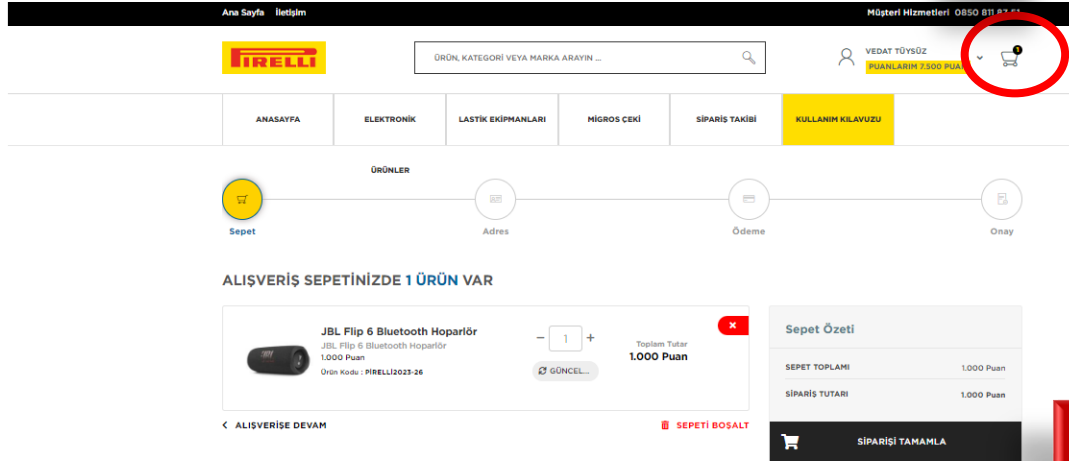

The screenshot shows the Pirelli website homepage. At the top, there is a black navigation bar with 'Ana Sayfa İletişim' on the left and 'Müşteri Hizmetleri 0850 811 87 51' on the right. Below this is a white search bar with the Pirelli logo on the left and a search input field. A red box with the number '7' highlights the user profile icon and the text 'VEDAT TÜYSÜZ PUANLARIM 7.500 PUAN'. Below the search bar is a white navigation menu with a red box with the number '6' highlighting the 'ANASAYFA' (Home) button. The main content area features a large banner for 'Pirelli Ligi Hediye Kataloğu' (Pirelli League Gift Catalog) with images of various products. Below the banner is a grid of four product cards, each with a red heart icon and a yellow 'SEPETE EKLE' (Add to Cart) button. The products and their prices are: iPhone 14 128 GB Gece Yarısı (10.000 Puan), iPhone 13 128 GB Grafik (9.000 Puan), Monster Abra A7 V14.2.117.3" Oyun Bilgisayan (7.500 Puan), and Microsoft Xbox Series X Oyun Konsolu Siyah 1 TB (6.500 Puan).

6 Üst menüden ürün kategorilerine ulaşabilir ve ürünleri inceleyebilirsiniz.

7 Profilinizi güncelleyebilirsiniz.

Ürüne tıkladığınızda detaylı ürün sayfası açılacaktır,

8

9

8

Bu sayfada,

Görsel üzerinde ürünün resmini detaylı inceleyebilirsiniz.

9

Ürün adetini belirleyerek sepetinize ekleyebilirsiniz.

10

10

Sepetinize eklediğiniz ürünü ve sepet detaylarınızı görmek için alışveriş sepetine tıklayabilirsiniz.

11

Alışverişinizi tamamlamak için SİPARİŞİ TAMAMLA'ya tıklayabilirsiniz.